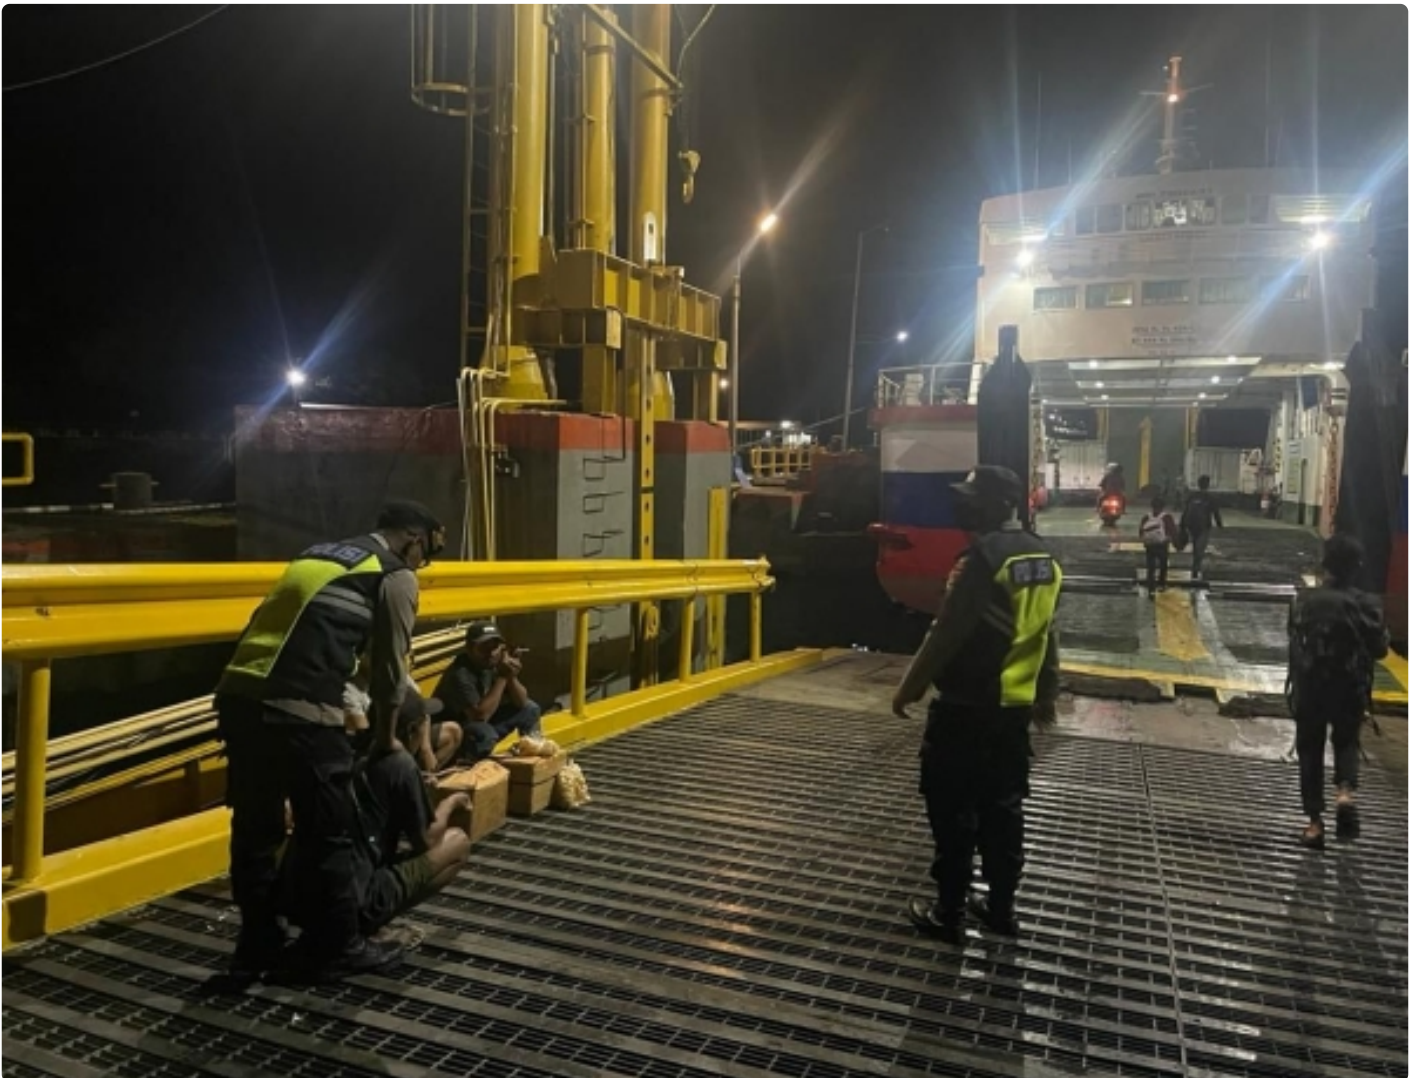

## Antisipasi Tindakan Kriminal, Kapolsek Kawasan Pelabuhan Laut Poto Tano Lakukan Patroli Dialogis

Syafuruddin Adi - [SUMBAWABARAT.NEWSPAPER.CO.ID](http://SUMBAWABARAT.NEWSPAPER.CO.ID)

Oct 15, 2022 - 21:51

Sumbawa Barat NTB - Kapolsek kawasan pelabuhan laut Tano Kabupaten Sumbawa Barat melakukan kegiatan patroli dialogis di kawasan pelabuhan untuk menjaga ketertiban dan keamanan pelabuhan.

Kegiatan itu dilakukan pada Jumat, 14 Oktober 2022 pukul 21.50 wita dengan 2 orang personil," kata Kapolres Sumbawa Barat AKBP Heru Muslimin, S. Ik., M. IP melalui Kasi humas IPDA Eddy Soebandi, S. Sos kepada media.

Ia mengatakan, kegiatan ini dalam mendukung program presisi kapolri nomor urut 2 tentang menjamin keamanan untuk mendukung program pembangunan di Kabupaten Sumbawa Barat. "Anggota Polsek Kawasan Pelabuhan Laut Tano telah melaksanakan giat patroli dialogis di areal Pelabuhan Poto Tano dengan sasaran pengguna Jasa Pelabuhan Poto Tano," ujarnya.

Dalam pelaksanaan kegiatan, anggota patroli menyampaikan himbauan berupa waspada terhadap 3C, Narkoba, dan selalu menjaga kamtibmas untuk kenyamanan bersama. "Jangan percaya dengan berita Hoax atau ujaran kebencian di medsos yang belum jelas sumber kebenarannya," ungkapnya.